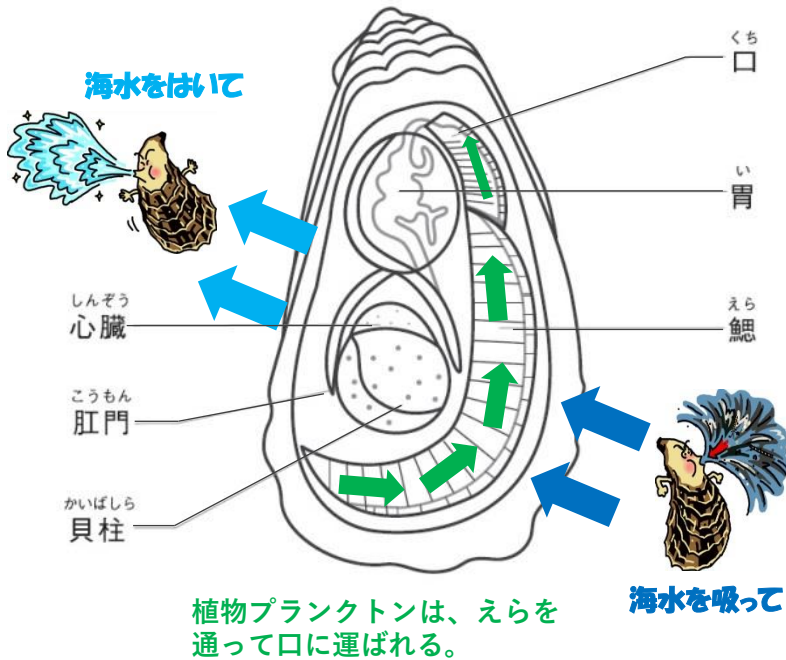

マガキのからだのしくみ

○エサのとりかた

エサは植物プランクトンだよ。海水を吸いこんで、えらでこしとって食べるんだ。

○1時間に10リットル

一つのカキが海水を吸ってはく量は1時間に約10リットルだよ。

**1日なんと
200リットル以上!**

- カキのエサは、() です。
- カキが1時間に海水を吸う量は、約()リットルです。
- カキはエサを()でこしとって食べます。
- カキの心臓は、()の横にあります。

気づき・感想

マガキのからだのしくみ

○エサのとりかた

エサは植物プランクトンだよ。海水を吸いこんで、えらでこしとって食べるんだ。

○1時間に10リットル

一つのカキが海水を吸ってはく量は1時間に約10リットルだよ。

**1日なんと
200リットル以上!**

- カキのエサは、（植物プランクトン）です。
- カキが1時間に海水を吸う量は、約（10）リットルです。
- カキはエサを（えら）でこしとって食べます。
- カキの心臓は、（しんぞう貝柱）の横にあります。

気づき・感想

マガキのからだのしくみ

ないぞう
カキの内臓を色でぬりわけましょう